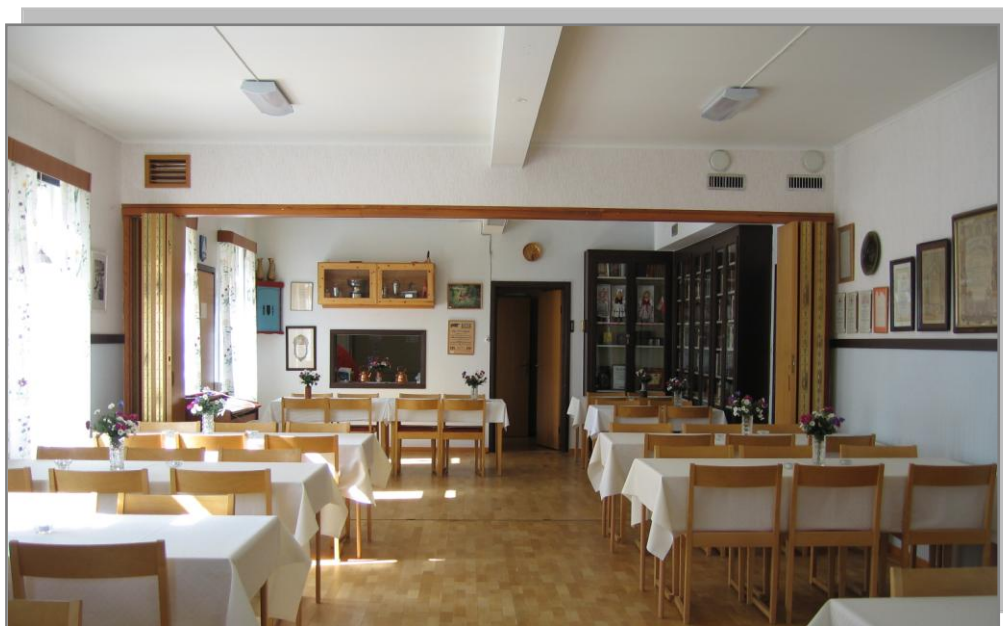

Boka nästa möte i Linsells Bygdegård!

Linsells Byalag och Bygdegårdsförening erbjuder organisationer, företag, föreningar, privatpersoner att hyra lokaler för sammanträden, möten eller kalas.

Linsells Bygdegård är utrustad med följande tekniska hjälpmedel:

Projektor för koppling till dator,
storbildsduk, bärbar dator och
kopiator som finns att hyra.

Lilla salen för upp till 15 personer	100 kr	med kök	300 kr
Lokaler för upp till 60 personer	200 kr	med kök	400 kr
Lokal övre plan max. 150 personer	400 kr	med kök	600 kr
Hela huset	800 kr		

Kaffe och smörgås eller kaffebröd samt enklare lunch kan ordnas.

**Vid bokning eller förfrågan: Gun-Britt Rydell,
telefon 0680-221 23 eller 076-818 81 28.**

www.linsell.se

Välkomna!